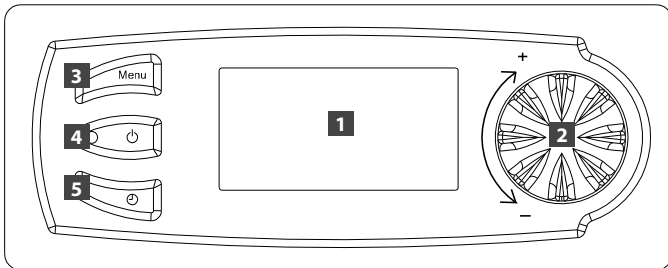

CYLIA 2

ΑΝΤΛΙΑ ΘΕΡΜΟΤΗΤΑΣ ΖΕΣΤΟΥ ΝΕΡΟΥ ΧΡΗΣΗΣ

ΟΔΗΓΙΕΣ ΧΡΗΣΗΣ

μ μ μ μ -7°C 35°C. μ μ

1,5kW
::

- μ -7°C 35°C.

- "minimum comfort": μ μ

38°C..

- "Boost": μ μ μ μ

μ μ μ μ μ μ μ μ (π.χ 50°C).

1 - Πίνακας ελέγχου

- 1 Οθόνη
- 2 Περιστρεφόμενο κομβίο
- 3 Μενού
- 4 On/off
- 5 Ρύθμιση ώρας

Σύμβολα:

Made
in France

Manual ref: 1871645
Edition no:15.117-C