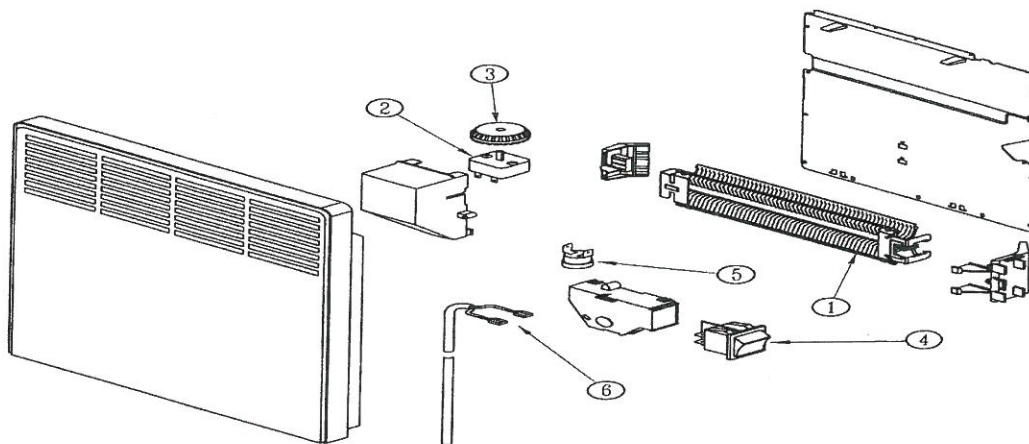

Série commerciale	Série type
1104 108EA	1104 1à8AA 30
1104 1à8EB	1104 1à8AA 40 1104 1à8EB 01-02

Rep.	Désignation	Référence	Ind. Prix
1	résistance 500W	S102CCJ059	F11
	résistance 750W	S102DDJ058	G11
	résistance 1000W	S102EEJ057	H11
	résistance 1250W	S102FFJ055	J11
	résistance 1500W	S102GGJ059	A12
	résistance 1750W	S102HHJ066	K11
	résistance 2000W	S102JJ080	A12
	résistance 2500W	S102LLJ037	J12
2	thermostat	S131BB0117	B11
3	manette sérigraphiée beige	S323BB0103	E5
	manette sérigraphiée blanche	S323BB0104	E5
4	interrupteur bipolaire	S133AA0048	C6
5	sécurité therm.100°C 500à2000w	S132AA0170	M2
	Fils + 1 limiteur soudé 120°C pour modèle 2500W 1104 8AA 40	S136AA1322	L8
	Fils + 2 limiteurs soudés pour modèle 2500W 1104 8EB 01	S136AA1528	A9
6	ecable équipé 2x1.5mm ² 500a2000w	S242AA0377	J5
	ecable équipé 2x2.5mm ² 2500W	S242AA0378	J5

Évolution des indices FICHE SAV				Évolution des indices PRODUIT				
N° Modif	Date	Modification	Ind	Réf. Produit	N° Modif	Date	Modification	Ind
		Création fiche	A00	1104 1à8AA		S10/98 à S10/06	Commercialisation	40
	S22/05	Limiteur 2500W S132AA0092 devient S136AA1322	A01	1104 1 à 8EB		S11/06 à S26/08	Commercialisation	01
	S11/06	Passage en EB 01 – nouvelle sécurité sur modèle 2500W	A02	1104 1 à 8EB		S27/08	Commercialisation	02
	SZ7/08	Indicer produit fini en 02 suite transformation dossier	A03					
149/2011	S51/11	Changement sécurité thermique Elmwood réf. S132AA0069 par Campini S132AA0170	A04					