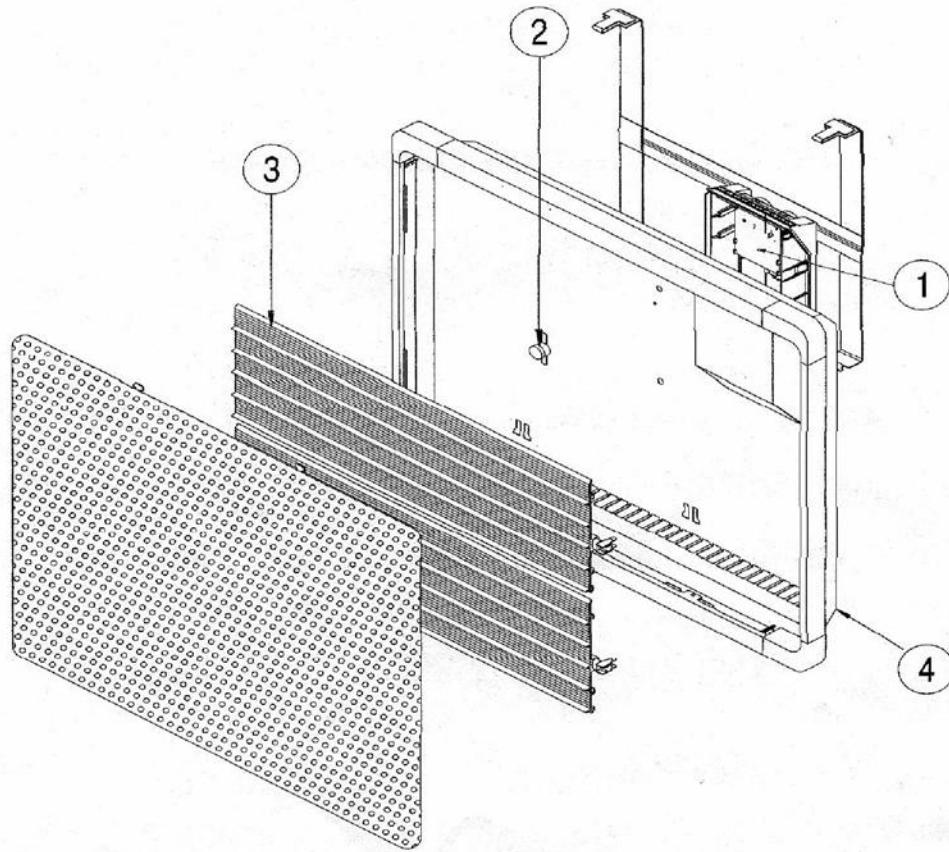

PANNEAUX RAYONNANT Quarto Horizontal

Fiche N° SAV A0151 A00

Série commerciale	Série type
1123 2-3-4-5-7BB	1123 2-3-4-5-7BB ind00à07
1123 2-3-4-5-7SB	1123 2-3-4-5-7SB ind08à11

Rep	Désignation	Références	Ind. prix
1	Thermostat prog. 16A 4 ordres avant S45/00	S131AA0231	I10
	Thermostat prog. 16A 6 ordres depuis S45/00	S131AA0381	H10
2	Sécurité ther. 70° C pour 750W	S132AA0147	H4
	Sécurité ther. 80° C pour 1000 -1250 & 1500W	S132AA0127	H4
	Sécurité thermique 90° C (2000W)	S132AA0103	J5
3	Elément chauffant 375W pour 750W	S102BPE021EP	K11
	Elément chauffant 500W pour 1000W	S102CCE073EP	B12
	Elément chauffant 625W pour 1250W	S102CQE019EP	F12
	Elément chauffant 750W pour 1500W	S102DDE061P	L12
	Elément chauffant 1000W pour 2000W	S102EEE078EP	G13
4	Sonde équipée	S136AA0757	L5

PANNEAUX RAYONNANT Quarto vertical

Fiche N° SAV A0154 A00

Série commerciale	Série type
1144 3-5-7BB	1144 3-5-7 BBind00
1144 3-5-7SB	1144 3-5-7 SBind00à02

Rep	Désignation	Références	Ind. prix
1	Thermostat prog. 16A 4 ordres avant S45/00	S131AA0306	H11
	Thermostat prog. 16A 4 ordres depuis S45/00	S131AA0333	A11
2	Sécurité thermique 80°C (1000W) impératif	S132AA0127	H4
	Sécurité thermique 80°C (1500 & 2000W)	S132AA0050	I5
3	Elément chauffant 500W (pour 1000W)	S102CCE073EP	B12
	Elément chauffant 750W (pour 1500W)	S102DDE061EP	L12
	Elément chauffant 1000W (pour 2000W)	S102EEE088EP	G13
4	Sonde équipée	S136AA0967	J5