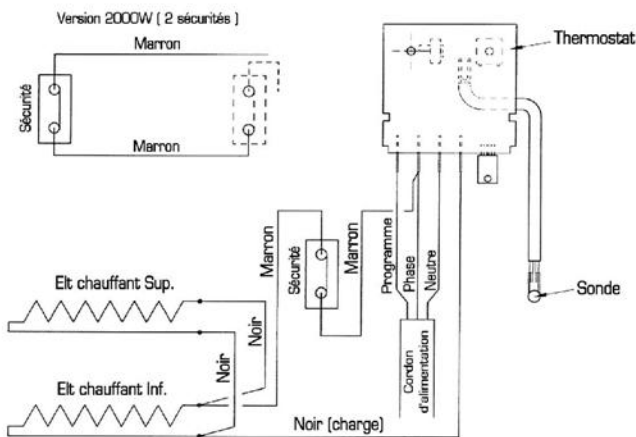

PANNEAUX RAYONNANT Quarto Horizontal

Fiche N° SAV A0151 A00

Série commerciale	Série type
1123 2-3-4-5-7BB	1123 2-3-4-5-7BB ind00à07
1123 2-3-4-5-7SB	1123 2-3-4-5-7SB ind08à11

Rep	Désignation	Références	Ind. prix
1	Thermostat prog. 16A 4 ordres avant S45/00	S131AA0231	I10
	Thermostat prog. 16A 6 ordres depuis S45/00	S131AA0381	H10
2	Sécurité ther. 70° C pour 750W	S132AA0147	H4
	Sécurité ther. 80° C pour 1000 -1250 & 1500W	S132AA0127	H4
	Sécurité thermique 90° C (2000W)	S132AA0103	J5
3	Elément chauffant 375W pour 750W	S102BPE021EP	K11
	Elément chauffant 500W pour 1000W	S102CCE073EP	B12
	Elément chauffant 625W pour 1250W	S102CQE019EP	F12
	Elément chauffant 750W pour 1500W	S102DDE061P	L12
	Elément chauffant 1000W pour 2000W	S102EEE078EP	G13
4	Sonde équipée	S136AA0757	L5

PANNEAUX RAYONNANT Quarto vertical

Fiche N° SAV A0154 A00

Série commerciale	Série type
1144 3-5-7BB	1144 3-5-7 BBind00
1144 3-5-7SB	1144 3-5-7 SBind00à02

Rep	Désignation	Références	Ind. prix
1	Thermostat prog. 16A 4 ordres avant S45/00	S131AA0306	H11
	Thermostat prog. 16A 4 ordres depuis S45/00	S131AA0333	A11
2	Sécurité thermique 80°C (1000W) impératif	S132AA0127	H4
	Sécurité thermique 80°C (1500 & 2000W)	S132AA0050	I5
3	Elément chauffant 500W (pour 1000W)	S102CCE073EP	B12
	Elément chauffant 750W (pour 1500W)	S102DDE061EP	L12
	Elément chauffant 1000W (pour 2000W)	S102EEE088EP	G13
4	Sonde équipée	S136AA0967	J5