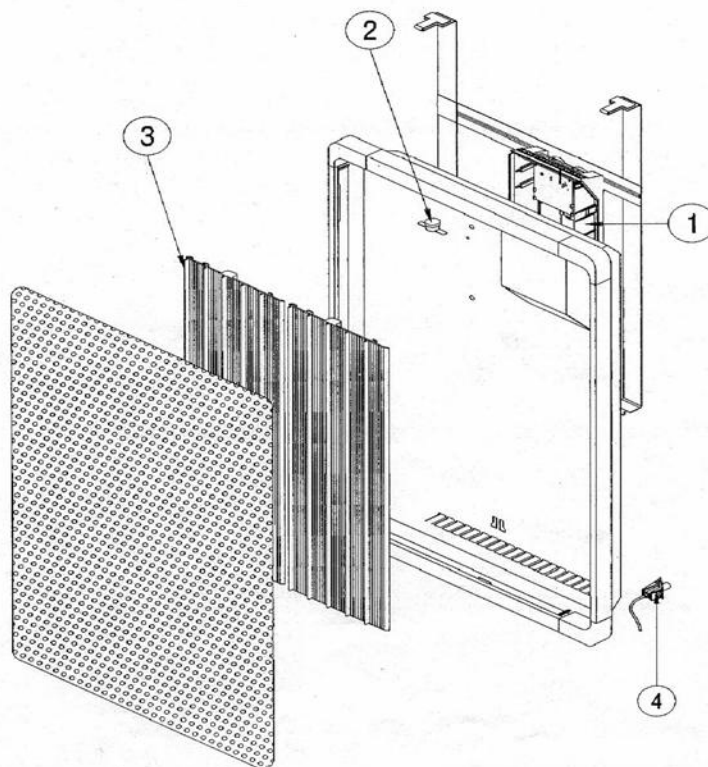

PANNEAUX RAYONNANT Quarto Vertical

Série commerciale	Série type
1124 2-3-4-5-7BB	1124 2-3-4-5-7BB ind00
1124 2-3-4-5-7SB	1124 2-3-4-5-7SB ind10-11

Rep	Désignation	Références	Ind. prix
1	Thermostat prog. 16A 4 ordres avant 11/00	S131AA0231	I10
	Thermostat prog. 16A 6 ordres depuis 11/00	S131AA0381	H10
2	Sécurité thermique 80° C (1000 & 1500W)	S132AA0127	H4
	Sécurité thermique 80° C (2000W) impératif	S132AA0050	I5
3	Elément chauffant 500W (pour 1000W)	S102CCE073EP	B12
	Elément chauffant 750W (pour 1500W)	S102DDE061EP	L12
	Elément chauffant 1000W (pour 2000W)	S102EEE088EP	G13
4	Sonde équipée	S136AA0967	L5