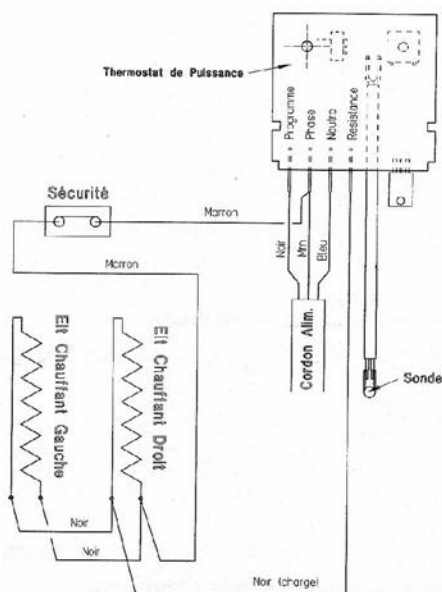

PANNEAUX RAYONNANT Quarto vertical

Fiche N° SAV A0154 A00

Série commerciale	Série type
1144 3-5-7BB	1144 3-5-7 BBind00
1144 3-5-7SB	1144 3-5-7 SBind00à02

Rep	Désignation	Références	Ind. prix
1	Thermostat prog. 16A 4 ordres avant S45/00	S131AA0306	H11
	Thermostat prog. 16A 4 ordres depuis S45/00	S131AA0333	A11
2	Sécurité thermique 80°C (1000W) impératif	S132AA0127	H4
	Sécurité thermique 80°C (1500 & 2000W)	S132AA0050	I5
3	Elément chauffant 500W (pour 1000W)	S102CCE073EP	B12
	Elément chauffant 750W (pour 1500W)	S102DDE061EP	L12
	Elément chauffant 1000W (pour 2000W)	S102EEE088EP	G13
4	Sonde équipée	S136AA0967	J5

PANNEAUX RAYONNANT Quarto Vertical

Série commerciale	Série type
1124 2-3-4-5-7BB	1124 2-3-4-5-7BB ind00
1124 2-3-4-5-7SB	1124 2-3-4-5-7SB ind10-11

Rep	Désignation	Références	Ind. prix
1	Thermostat prog. 16A 4 ordres avant 11/00	S131AA0231	I10
	Thermostat prog. 16A 6 ordres depuis 11/00	S131AA0381	H10
2	Sécurité thermique 80° C (1000 & 1500W)	S132AA0127	H4
	Sécurité thermique 80° C (2000W) impératif	S132AA0050	I5
3	Elément chauffant 500W (pour 1000W)	S102CCE073EP	B12
	Elément chauffant 750W (pour 1500W)	S102DDE061EP	L12
	Elément chauffant 1000W (pour 2000W)	S102EEE088EP	G13
4	Sonde équipée	S136AA0967	L5