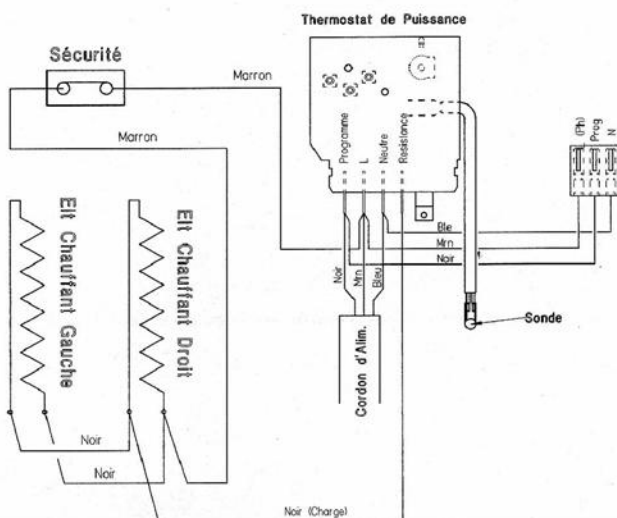

PANNEAUX RAYONNANT Quarto Horizontal

Fiche N° SAV A0151 A00

Série commerciale	Série type
1123 2-3-4-5-7BB	1123 2-3-4-5-7BB ind00à07
1123 2-3-4-5-7SB	1123 2-3-4-5-7SB ind08à11

Rep	Désignation	Références	Ind. prix
1	Thermostat prog. 16A 4 ordres avant S45/00	S131AA0231	I10
	Thermostat prog. 16A 6 ordres depuis S45/00	S131AA0381	H10
2	Sécurité ther. 70° C pour 750W	S132AA0147	H4
	Sécurité ther. 80° C pour 1000 -1250 & 1500W	S132AA0127	H4
	Sécurité thermique 90° C (2000W)	S132AA0103	J5
3	Elément chauffant 375W pour 750W	S102BPE021EP	K11
	Elément chauffant 500W pour 1000W	S102CCE073EP	B12
	Elément chauffant 625W pour 1250W	S102CQE019EP	F12
	Elément chauffant 750W pour 1500W	S102DDE061P	L12
	Elément chauffant 1000W pour 2000W	S102EEE078EP	G13
4	Sonde équipée	S136AA0757	L5

PANNEAUX RAYONNANT Quarto vertical

Fiche N° SAV A0154 A00

Série commerciale	Série type
1144 3-5-7BB	1144 3-5-7 BBind00
1144 3-5-7SB	1144 3-5-7 SBind00à02

Rep	Désignation	Références	Ind. prix
1	Thermostat prog. 16A 4 ordres avant S45/00	S131AA0306	H11
	Thermostat prog. 16A 4 ordres depuis S45/00	S131AA0333	A11
2	Sécurité thermique 80°C (1000W) impératif	S132AA0127	H4
	Sécurité thermique 80°C (1500 & 2000W)	S132AA0050	I5
3	Elément chauffant 500W (pour 1000W)	S102CCE073EP	B12
	Elément chauffant 750W (pour 1500W)	S102DDE061EP	L12
	Elément chauffant 1000W (pour 2000W)	S102EEE088EP	G13
4	Sonde équipée	S136AA0967	J5