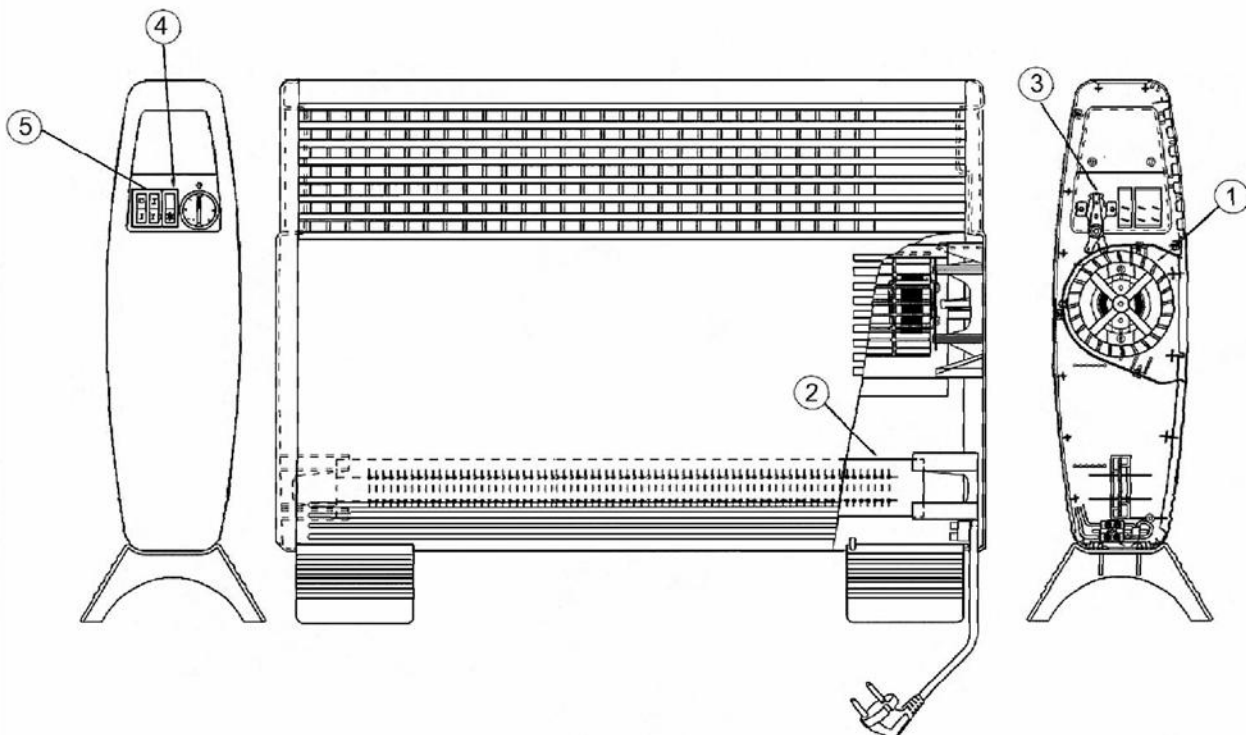

Radiateurs mobiles *PAREO* 2000 W

Série commerciale	Série type
3115 7AA	3114 7AA
3125 7AA	3124 7AA

Rep.	Désignation	Référence	Indice prix
1	Moteur turbine version Turbo	S121AA0050	K9
2	Elt chauffant 2x 1000w 230V	S115JJA024	M9
3	Thermostat	S131BB0027	B7
4	Interrupteur simple version turbo	S133AA0102	M3
5	Interrupteur double	S133AA0103	H2

Version turbo