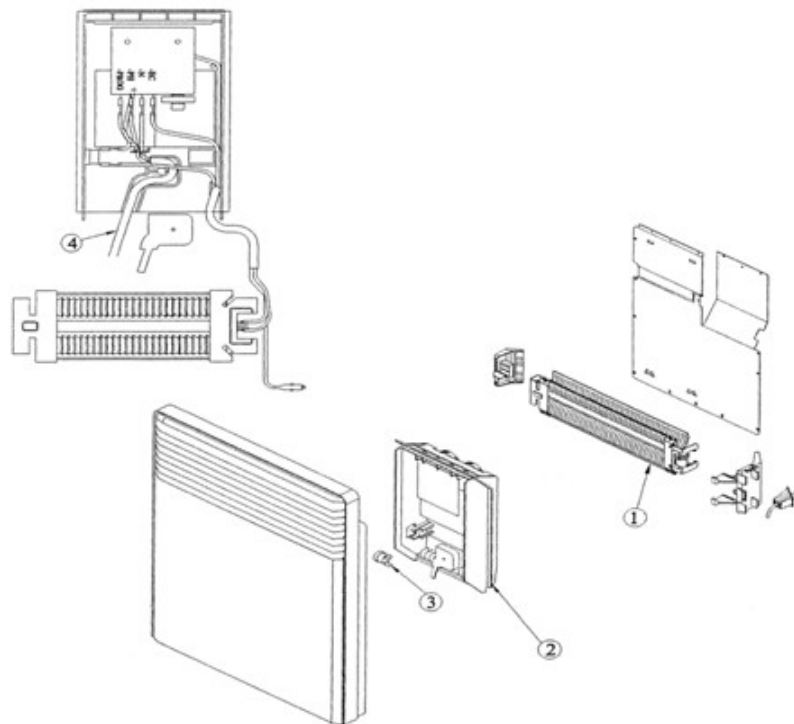

Série commerciale	Série type
001319 1 à 7 FA	1319 1 à 7 AA 50 1319 1 à 7 AA 52 1319 1 à 7 FB 01 1319 1 à 7 FB 02
001319 1 à 7 FB	1319 1 à 7 AA 60 1319 1 à 7 AA 62 1319 1 à 7 FB 1319 1 à 7 FB 12 à 16

Rep.	Désignation	Références	Ind. Prix	Rep.	Désignation	Références	Ind. Prix	
1	Résistance 500W.	S102CCJ059	F11	2	Boîtier équipé 6 ordres 16A (avant S36/10).	S136AA1590ER	H11	
	Résistance 750W.	S102DDJ058	G11		Boîtier équipé 6 ordres 16A (après S36/10).	S136AA1673ER	F11	
	Résistance 1000W.	S102EEJ057	H11	3	Sécurité thermique 100°C.	S132AA0170	M2	
	Résistance 1250W.	S102FFJ055	J11					
	Résistance 1500W.	S102GGJ059	A12					
	Résistance 1750W.	S102HHJ060	D12					
	Résistance 2000W.	S102JJJ074	H12					

Évolution des indices FICHE SAV				Évolution des indices PRODUIT				
N° Modif	Date	Modification	Ind	Réf. Produit	N° Modif	Date	Modification	Ind
	S45/95	Création fiche SAV	A00	1319 1 à 7 FB et FB 01		S45/95 - S10/05	Commercialisation produit	
				1319 1 à 7 FB 02.12.13		S11/05 - S26/08	Commercialisation produit	
	S11/05	Changement manette M/A 4 fonctions	A01	1319 1 à 7 FB 02.12.13		S11/05 - S26/08	Changement manette M/A 4 fonctions	02
		S136AA1103 devient S136AA1401ER	A02	1319 1 à 7 FB 02.12.13		S11/05 - S26/08	S136AA1103 devient S136AA1401ER	13
37 / 08	S27/08	Nouveau dossierets	A03	1319 1 à 7 FB 14	37 / 08	S27/08 - S36/08	Nouveau dossierets	14
25 / 08	S36/08	S136AA1590ER remplace S136AA1401ER	A04	1319 1 à 7 FB 15	25 / 08	S36/08 - S36/10	S136AA1590ER remplace S136AA1401ER	15
39 / 10	S36/10	S136AA1673ER remplace S136AA1590ER	A05	1319 1 à 7 FB 16	39 / 10	S36/10 - ...	S136AA1673ER remplace S136AA1590ER	16