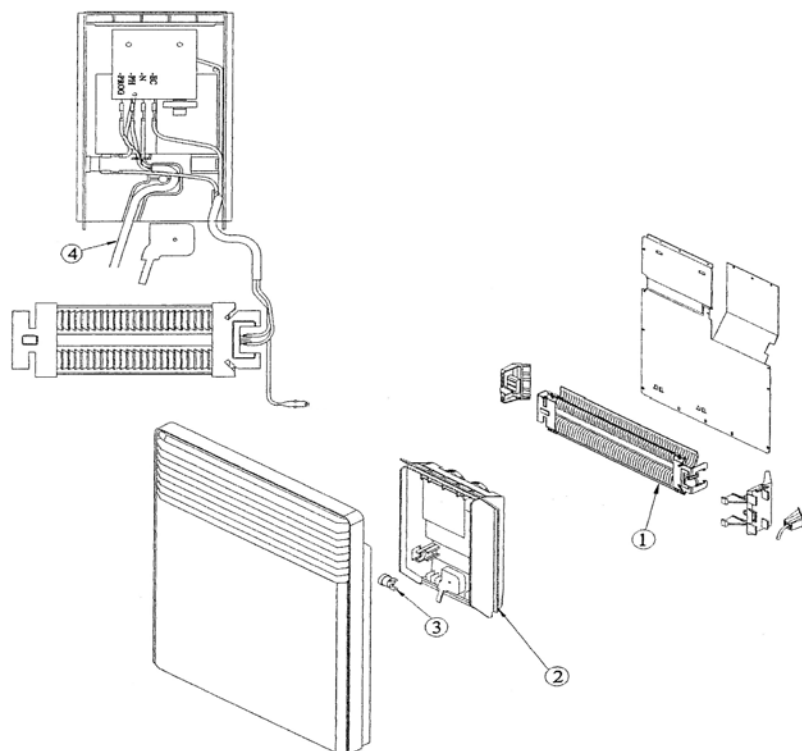

Série commerciale

Série type

1319 1a7EA

1319 1a7AA 30

1319 1a7EB

1319 1a7AA 40

CONVECTEUR ELECTRONIQUE Euro Plus Étroit Épaisseur 30 (2ordres)

| Rep | Désignation | Référence | Ind. Prix |
|-----|--------------------|------------|-----------|
| 1 | résistance équipée | S102CCJ059 | F11 |
| | résistance équipée | S102DDJ058 | G11 |
| | résistance équipée | S102EEJ057 | H11 |
| | résistance équipée | S102FFJ055 | J11 |
| | résistance équipée | S102GGJ059 | A12 |
| | résistance équipée | S102HHJ060 | D12 |
| | résistance équipée | S102JJJ074 | H12 |
| 2 | boîtier équipé | S136AA0630 | F12 |
| 3 | sécurité thermique | S132AA0069 | M5 |
| 4 | Faisceau câble + | S242AA0403 | |