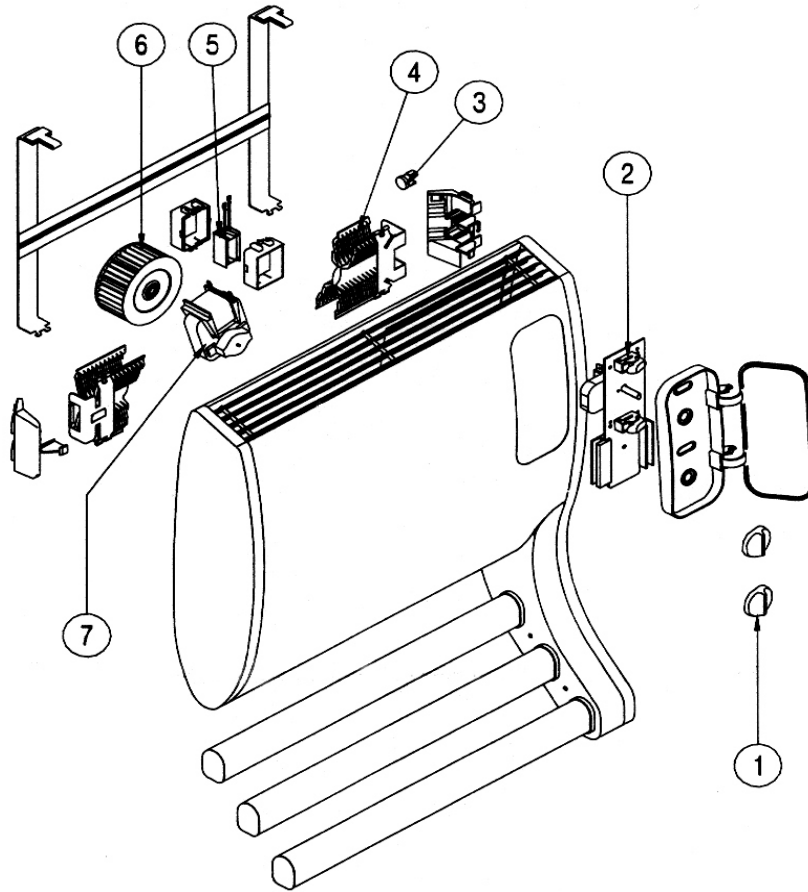

## SECHE SERVIETTES Acapulco

Fiche N° SAV 00 0103 A03

Série commerciale

Série type

1410 7BB

1410 7BB 01.02.03

Rep.	Désignation	Référence	Indice Prix
1	Bouton de Commande Blanc	S323BB0042	M2
2	Thermostat Electro. complet 6 ordres	S136AA1427	F13
3	Sécurité Thermique 120°C	S132AA0179	A4
4	Elt Chauffant RX 1000W	S102EEJ057	H11
5	Elt Ch. Add. 1000W + Sup.	S115EEA011	D11
6	Roue de Turbine Ø 85 X 42	S122BB0005	G8
7	Moteur de Turbine	S121AA0041	B11
8	Sonde équipée Lg 450	S136AA0638	G6

Commercialisation :

Ind01 : 24/96 – 07/08

A01 : S07/07 fabrication 0088 S131AA0840 devient S131AA0973 et S132AA0091 devient S132AA0179

Ind02 : 08/08 – 21/08

A02 : passage à l'indice 02 ; tube porte-serviettes 4 trous

Ind03 : S23/08 - .....

A03 : passage à l'indice 03 : thermostat 4 ordres devient thermostat 6 ordres réf. S136AA1427