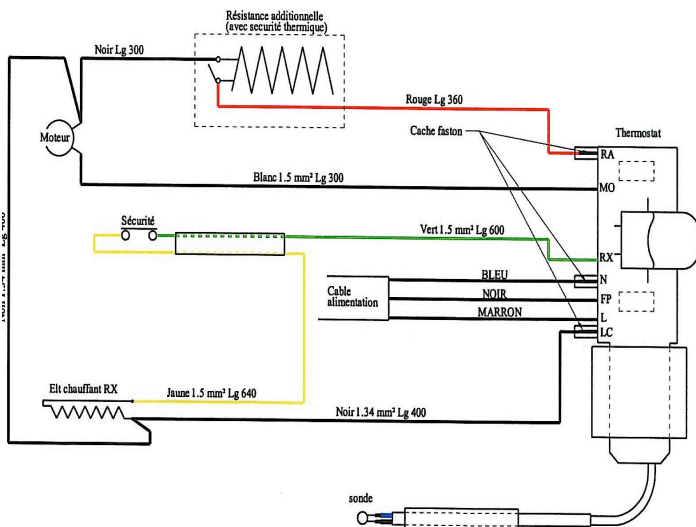

## SECHE SERVIETTES Acapulco

Fiche N° SAV 00 0103 A03

Série commerciale

Série type

1410 7BB

1410 7BB 01.02.03

Rep.	Désignation	Référence	Indice Prix
1	Bouton de Commande Blanc	S323BB0042	M2
2	Thermostat Electro. complet 6 ordres	S136AA1427	F13
3	Sécurité Thermique 120°C	S132AA0179	A4
4	Elt Chauffant RX 1000W	S102EEJ057	H11
5	Elt Ch. Add. 1000W + Sup.	S115EEA011	D11
6	Roue de Turbine Ø 85 X 42	S122BB0005	G8
7	Moteur de Turbine	S121AA0041	B11
8	Sonde équipée Lg 450	S136AA0638	G6

Commercialisation :

Ind01 : 24/96 – 07/08

A01 : S07/07 fabrication 0088 S131AA0840 devient S131AA0973 et S132AA0091 devient S132AA0179

Ind02 : 08/08 – 21/08

A02 : passage à l'indice 02 ; tube porte-serviettes 4 trous

Ind03 : S23/08 - .....

A03 : passage à l'indice 03 : thermostat 4 ordres devient thermostat 6 ordres réf. S136AA1427